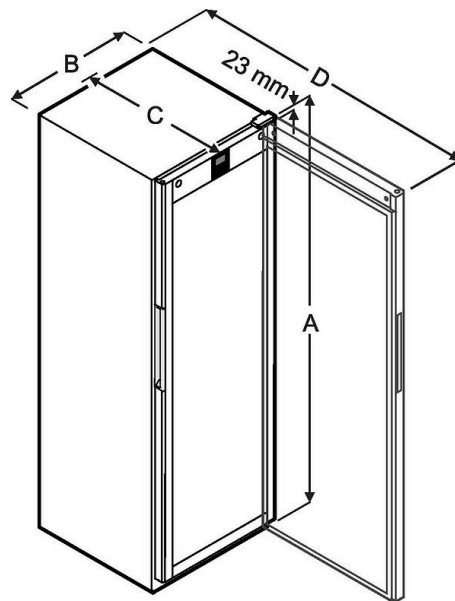

Schémas techniques

Modèle	A (mm)	B (mm)	C (mm)	D (mm)
MRF 3501/3511	1684	597	654	1203
MRF 4001/4011	1884	597	654	1203
MRF 5501/5511	1684	747	769	1468

Accessoires et options

Accessoires

7113310 Grille acier plastifié blanche (lpx) 645x557mm pour MRF

EJ32/2 Enregistreur de température mobile (seul)

EJ32IN/2 Kit enregistreur de température mobile (avec kit de connexion USB pour PC)

9086924 Kit 4 pieds inox acier inox réglables en hauteur de 150 à 180 mm

9086926 Kit 4 roulettes Ø 80 mm - hauteur totale 105 mm

7113238 Grille de sol acier plastifié blanche pour MRF 55

306511E Tiroir aluminium (fond plein) façade plexi - dimensions utiles (lpxh) 559x460x55 mm

Options

OP9 Passage de cuve Ø15 mm pour sonde GTC

OP14D Enregistreur de température sur disque 7j. - sonde PT 1000 étalonnée - sur attente 1,5M