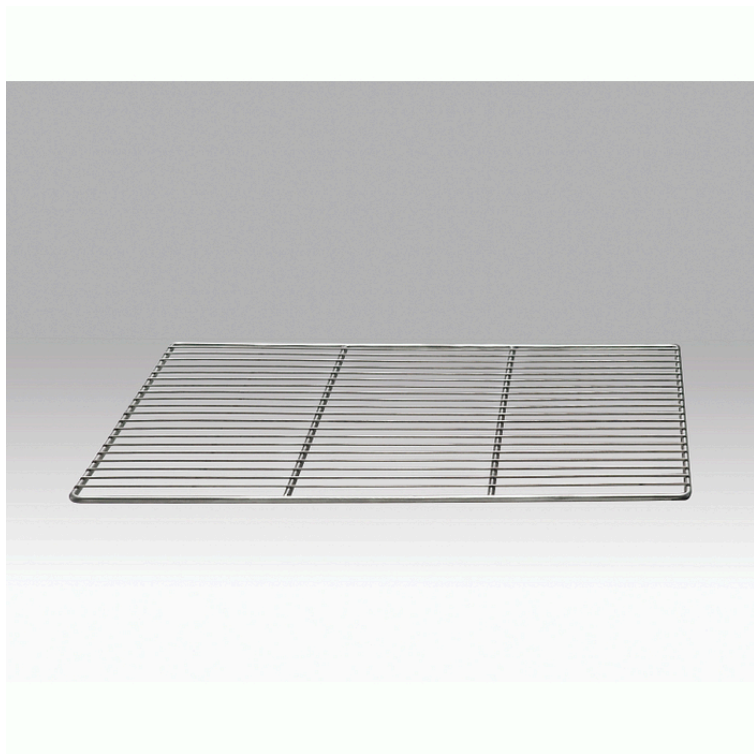

Grille acier inox grande IIRR210/310/410

Informations produit

- › Grille acier inox grande (lxp) 486x433 mm pour IIRR210/310/410

Données techniques

DIMENSIONS ET POIDS

Poids net (kg)	1
----------------	---