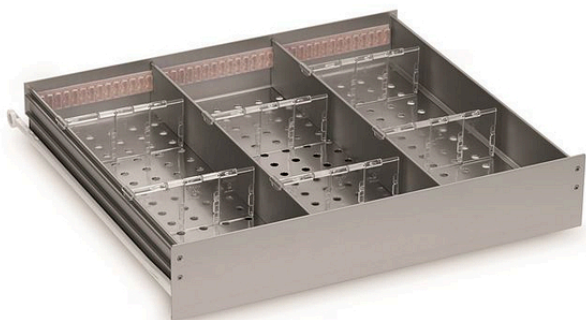

Tiroir aluminium grand (fond perforé) IIRR210/310/410

Informations produit

› Tiroir aluminium grand (fond perforé) IIRR210/310/410 -
dimensions utiles (lxpxh) 396x419x60 mm - nombre max : 2

pour IIRR210, 5 pour 310, 11 pour 410