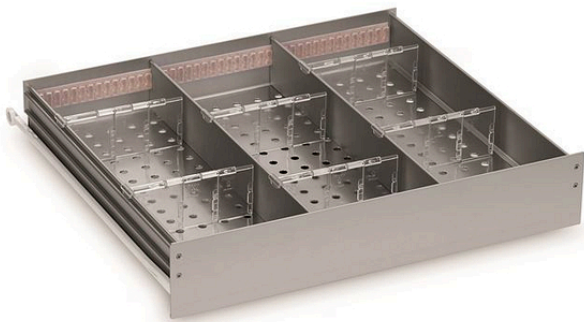

Tiroir aluminium petit (fond perforé) IIRR210/310/410

Informations produit

› Tiroir aluminium petit (fond perforé) IIRR210/310/410 -
dimensions utiles (lxpxh) 396x296x60 mm - nombre max : 2

pour IIRR210, 2 pour 310, 2 pour 410

Données techniques

DIMENSIONS ET POIDS

Dimensions (LxPxH) (mm)	396x296x60
Poids net (kg)	1.5

LOGISTIQUE

Poids brut (kg)	1.8
-----------------	-----