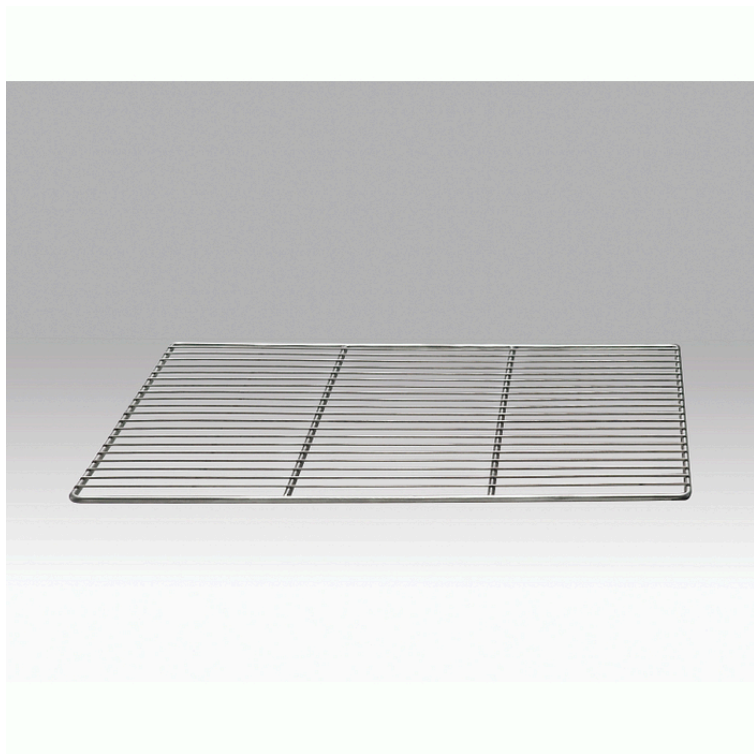

## Grille acier inox grande IIRR210/310/410

### Informations produit

- › Grille acier inox grande (lxp) 486x433 mm pour IIRR210/310/410